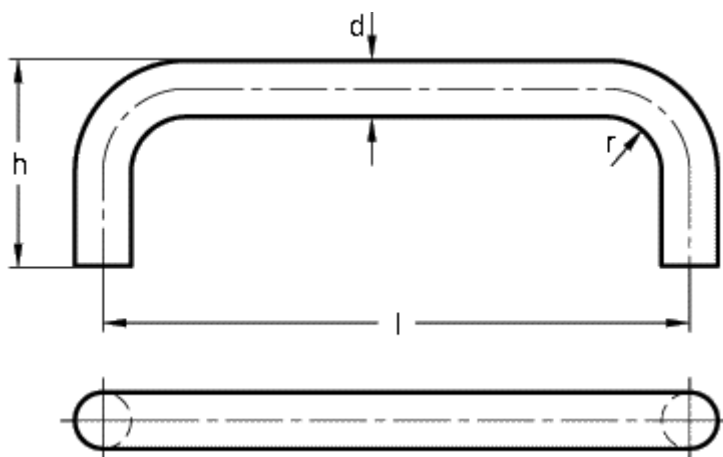

Varenummer: 20425310125ST

Beskrivelse: E+G Bøjlegreb GN 425.3-10-125-ST

Mål

d = 10

h = 43

$l \pm 0,25 = 125$

r = 12